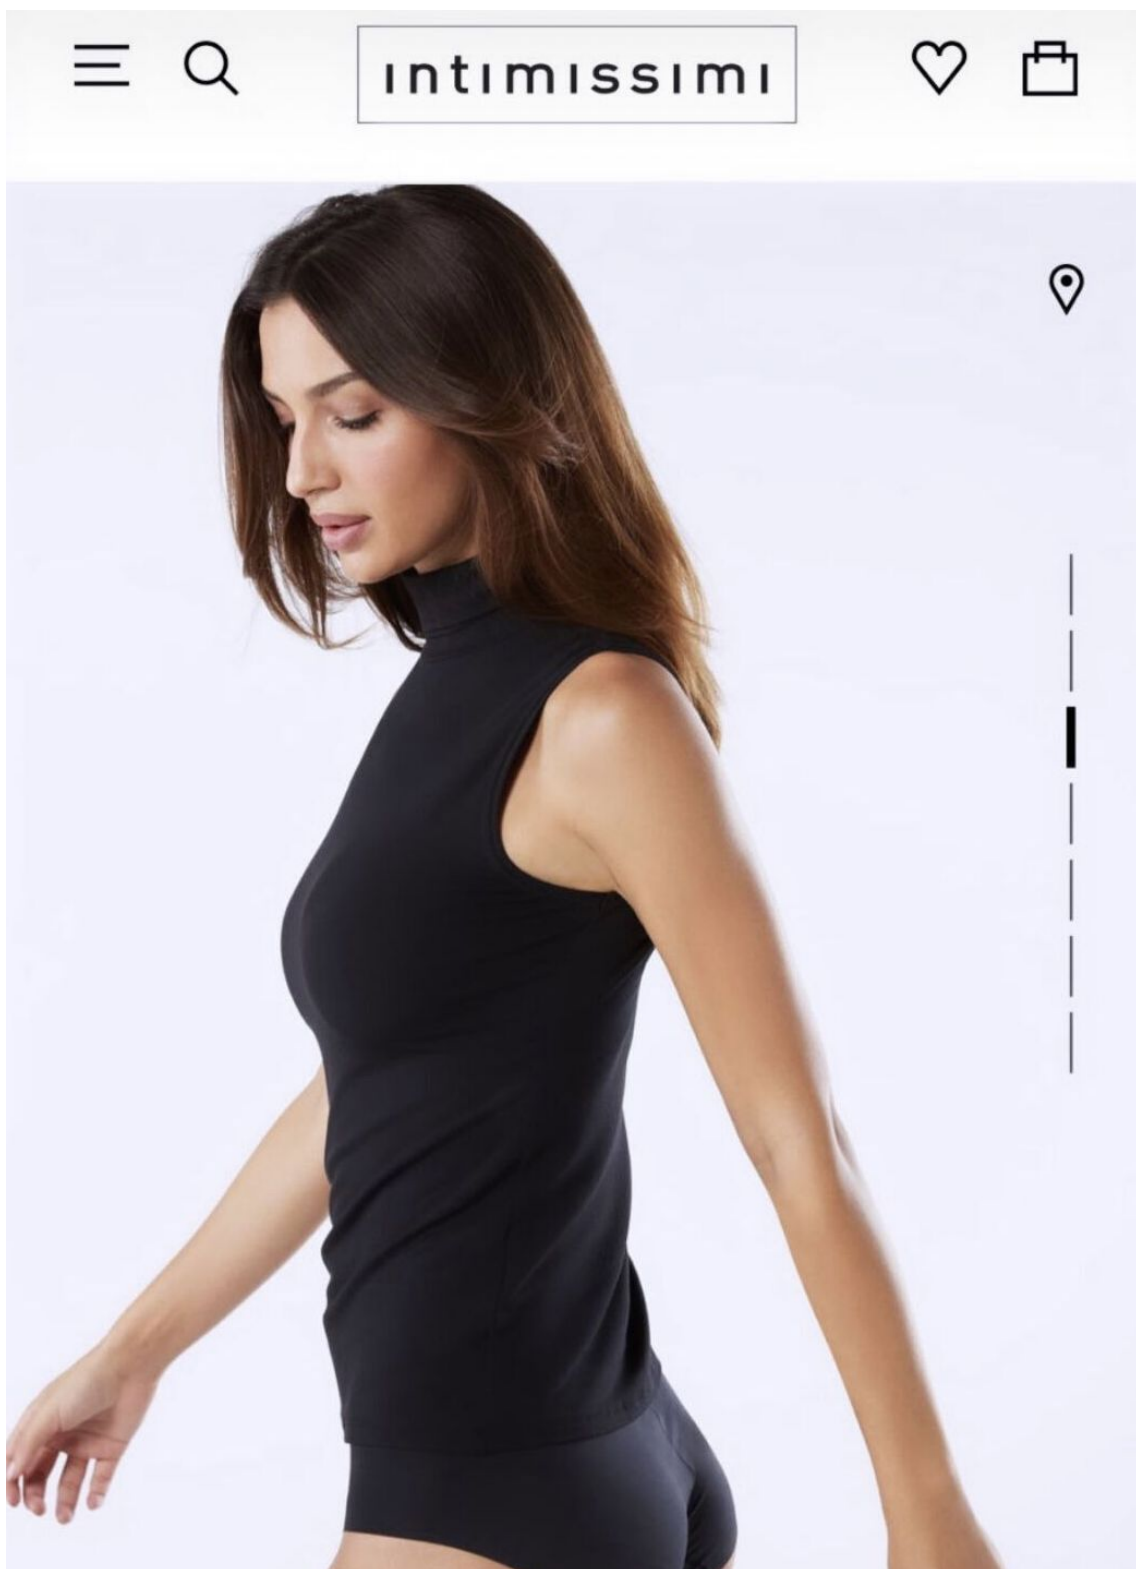

VALERIYA LAPIDUS

height 177 cm · bust 87 cm · cup C · waist 61 cm · hips 92 cm

shoes size 38.5 · hair brown · eyes brown